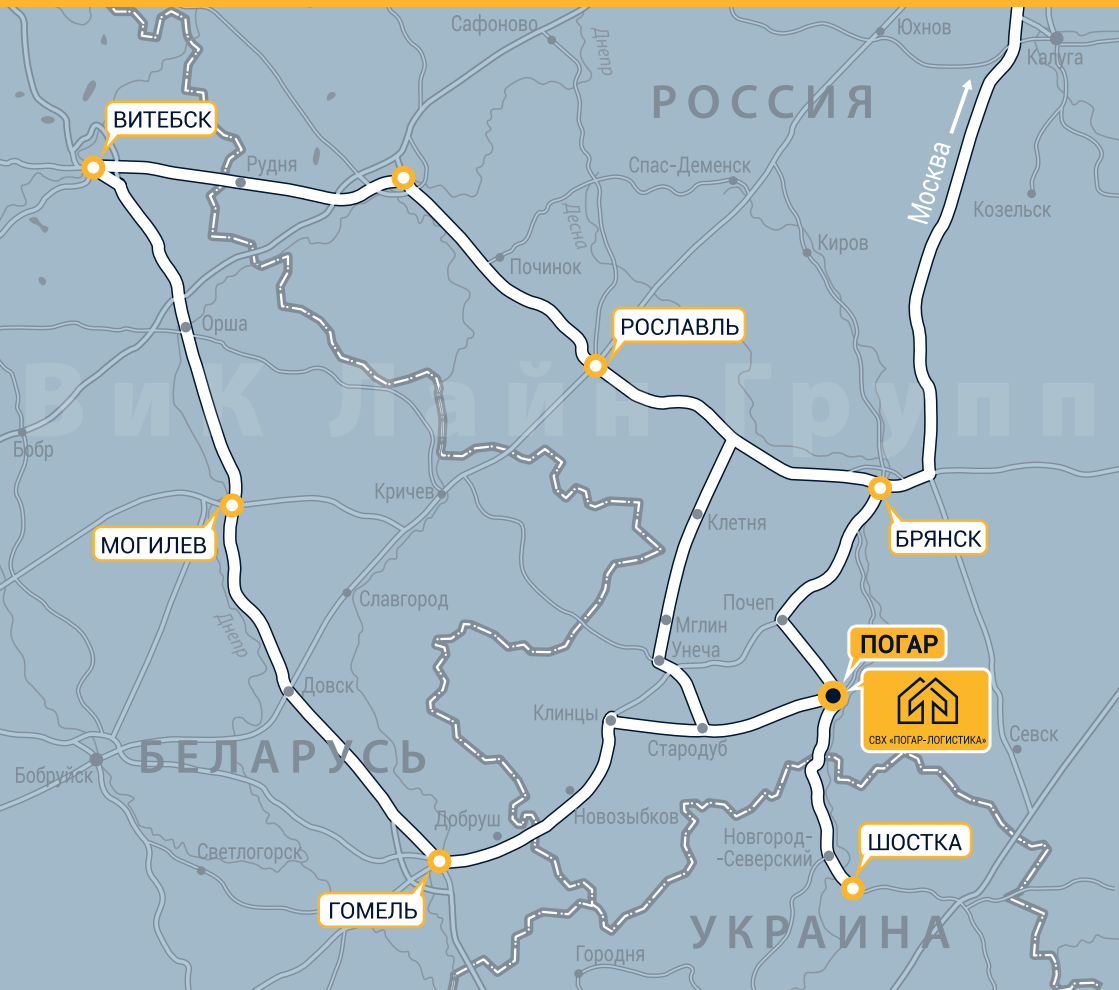

СВХ «ПОГАР-ЛОГИСТИКА»

243572, Брянская обл., Погарский р-н, с. Случевск, ул. Первомайская, д.148

243572, Брянская обл., Погарский р-н, с. Случевск, ул. Первомайская, д.148