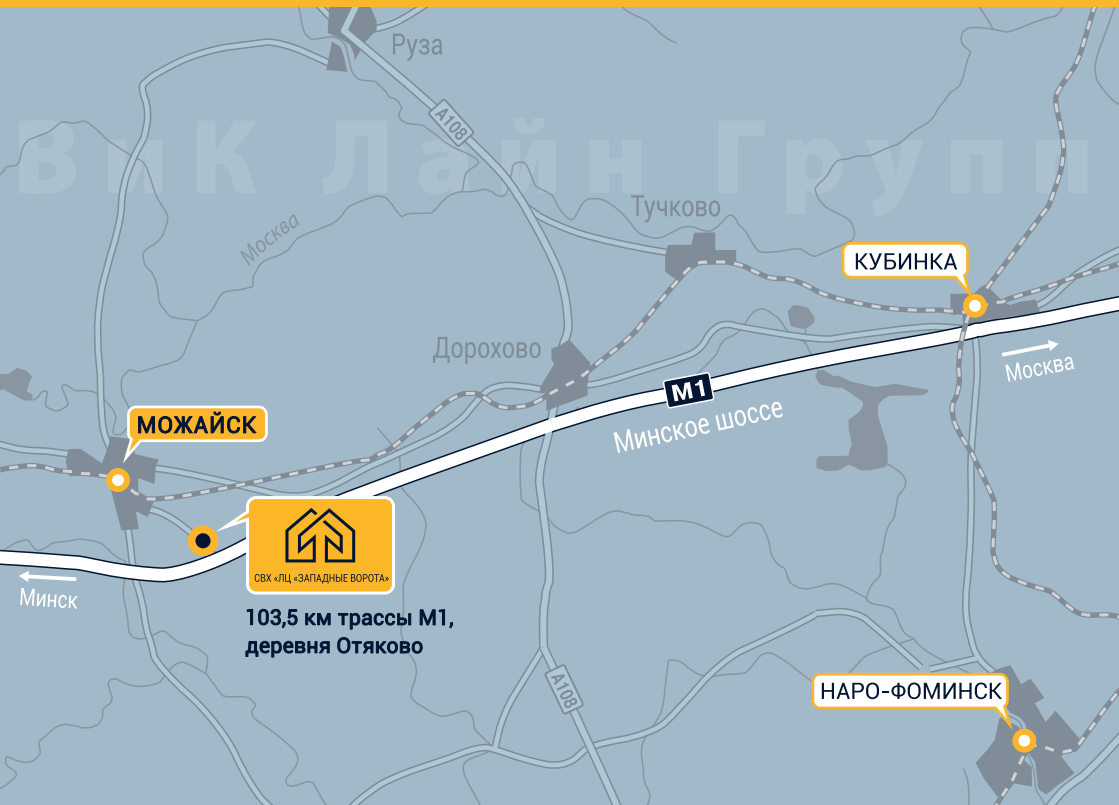

СВХ «ЛЦ «ЗАПАДНЫЕ ВОРОТА»

143204, Московская область, Можайский район, д. Отяково

GPS: 55.4808,36.0846