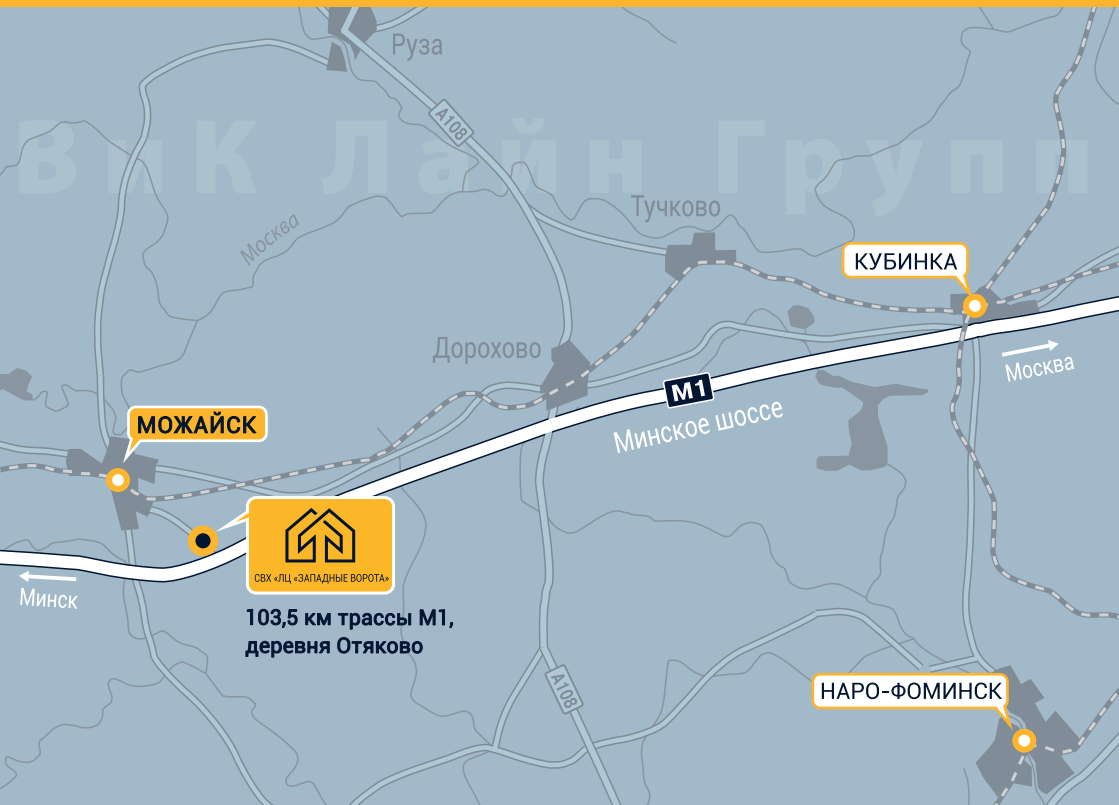

# СВХ «ЛЦ «ЗАПАДНЫЕ ВОРОТА»

143204, Московская область, Можайский район, д. Отяково

103,5 км трассы М1,  
деревня Отяково

GPS: 55.4808,36.0846